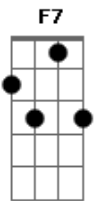

© ukulele-chords.com