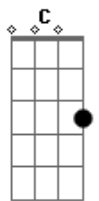

## Acordes

© ukulele-chords.com

© ukulele-chords.com

© ukulele-chords.com

© ukulele-chords.com

© ukulele-chords.com

© ukulele-chords.com

Dm C F  
Ele só, Ele só  
F7 Bb F  
E pelos Seus santos sempre vela  
Dm C F  
Ele só, Ele só

[Refrão]

F C F  
E nas lutas de cada di-a  
Dm C7  
Cristo nunca me deixa só  
F F7 Bb F  
Pois Ele é meu seguro guia  
Dm C F  
Ele só, Ele só

[Quarta Parte]

F F7 Bb F  
Deus, em Seu Filho, se há comprazido  
Dm C F  
Nele só, nEle só  
F7 Bb F  
Mas Sua glória me há repartido  
Dm C F  
Dele só, dEle só  
[Refrão]