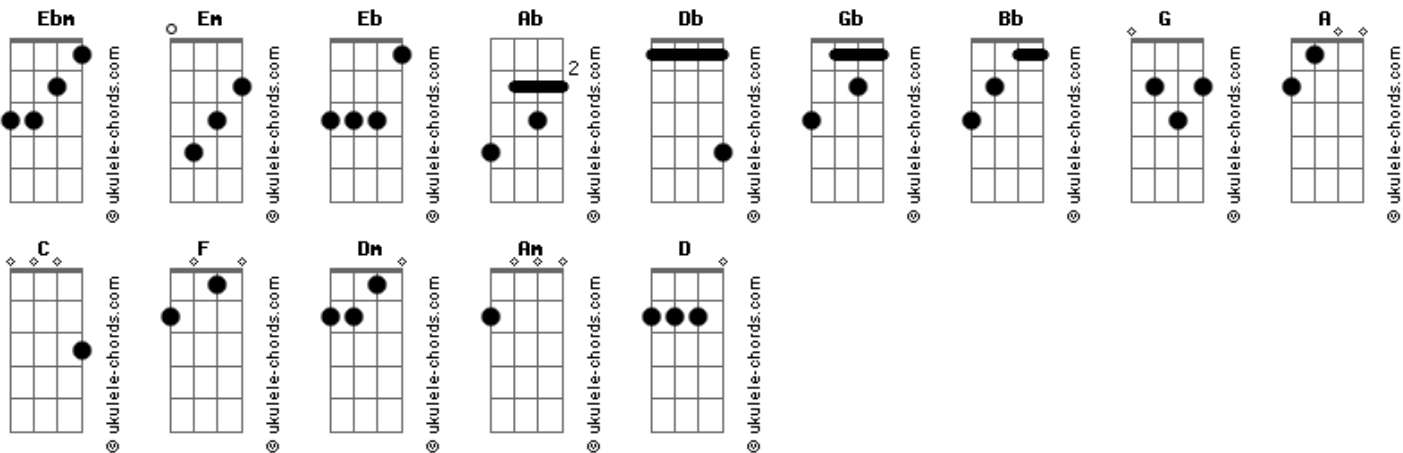

Harmônica - Desculpas

tom:
 Ebm (forma dos acordes no tom de Em)
 Afinação: Eb Ab Db Gb Bb Eb

Intro: Em G A C
 Em G A C
 Em G A C
 Em C Em
 C F C
 Em C Em
 C F C

Em F C
 Vive escorado, num poste que lhe têm
 Em F C
 Vive atormentado, por não ter mais ninguém
 Em F C
 Mas vai buscar tua verdade, dentro de você
 Em
 Se perder tu vai ver não vai
 F C F
 Labirinto de espelhos no ar
 C G Dm
 Desculpas não te trazem na tua mão
 F C
 O que tu reza e preza pra voltar
 G Dm
 A noite inteira, mas ahh que besteira
 F
 Mas ahh que besteira

- (Em G A C)
- (Em G A C)
- (Em G A C)
- (Em C Em)
- (C F C)
- (Em C Em)
- (C F C)

Acordes

Em F C
 Já tá encurvado, de tanto olhar pro chão
 Em F C
 Não vê tá cansado, de andar na contra mão
 Em F C
 Levanta agora e reza e vai lá lutar
 Em
 Se bater tu vai ver vai doer
 F C F
 E lá dentro vai fortalecer