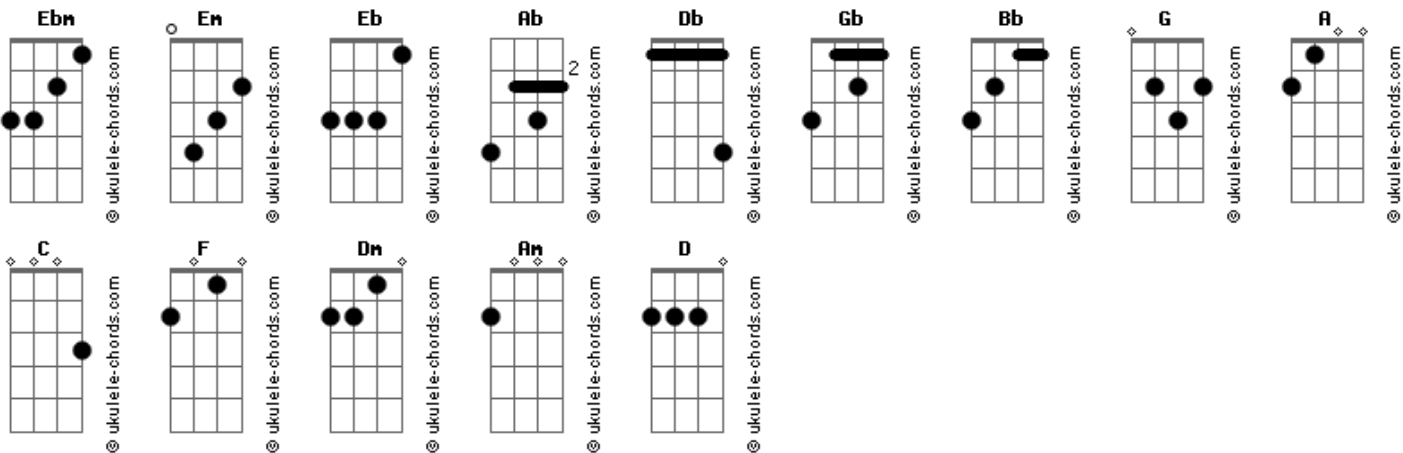

# Harmônica - Desculpas

tom:  
 Ebm (forma dos acordes no tom de Em )  
 Afinação: Eb Ab Db Gb Bb Eb

Intro: Em G A C  
 Em G A C  
 Em G A C  
 Em C Em  
 C F C  
 Em C Em  
 C F C

Em F C  
 Vive escorado, num poste que lhe têm  
 Em F C  
 Vive atormentado, por não ter mais ninguém  
 Em F C  
 Mas vai buscar tua verdade, dentro de você  
 Em  
 Se perder tu vai ver não vai  
 F C F  
 Labirinto de espelhos no ar  
 C G Dm  
 Desculpas não te trazem na tua mão  
 F C  
 O que tu reza e preza pra voltar  
 G Dm  
 A noite inteira, mas ahh que besteira  
 F  
 Mas ahh que besteira

( Em G A C )  
 ( Em G A C )  
 ( Em G A C )  
 ( Em C Em )  
 ( C F C )  
 ( Em C Em )  
 ( C F C )

## Acordes

Em F C  
 Já tá encurvado, de tanto olhar pro chão  
 Em F C  
 Não vê tá cansado, de andar na contra mão  
 Em F C  
 Levanta agora e reza e vai lá lutar  
 Em  
 Se bater tu vai ver vai doer  
 F C F  
 E lá dentro vai fortalecer