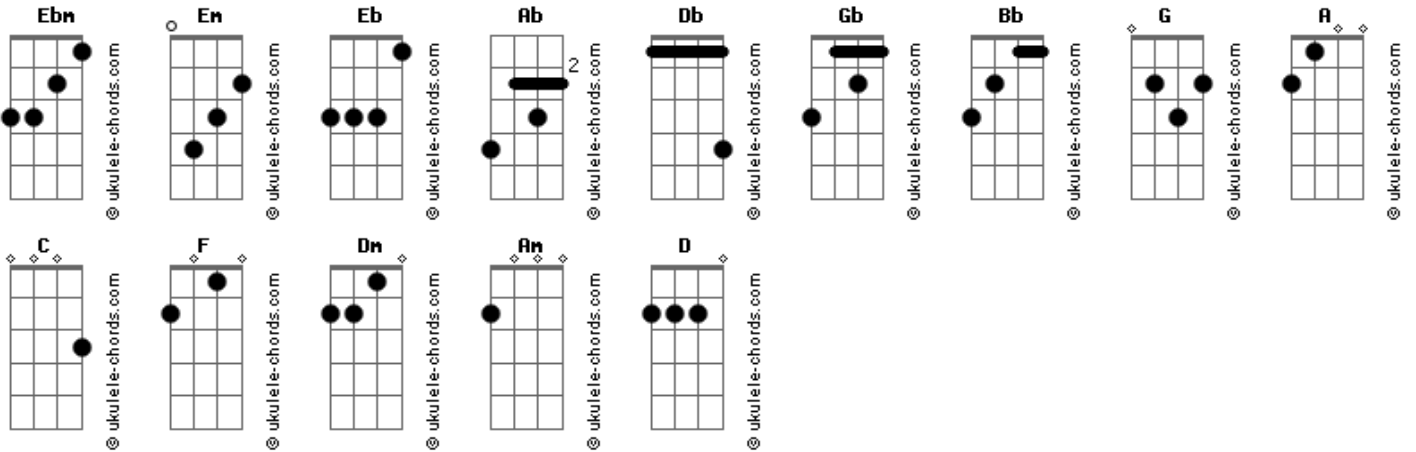

Harmônica - Desculpas

tom:
 Ebm (forma dos acordes no tom de Em)
 Afinação: Eb Ab Db Gb Bb Eb

Intro: Em G A C
 Em G A C
 Em G A C
 Em C Em
 C F C
 Em C Em
 C F C

Em F C
 Vive escorado, num poste que lhe têm
 Em F C
 Vive atormentado, por não ter mais ninguém
 Em F C
 Mas vai buscar tua verdade, dentro de você
 Em
 Se perder tu vai ver não vai
 F C F
 Labirinto de espelhos no ar

C G Dm
 Desculpas não te trazem na tua mão
 F C
 O que tu reza e preza pra voltar
 G Dm
 A noite inteira, mas ahh que besteira
 F
 Mas ahh que besteira

(Em G A C)
 (Em G A C)
 (Em G A C)
 (Em C Em)
 (C F C)
 (Em C Em)
 (C F C)

Acordes

Em F C
 Já tá encurvado, de tanto olhar pro chão
 Em F C
 Não vê tá cansado, de andar na contra mão
 Em F C
 Levanta agora e reza e vai lá lutar
 Em
 Se bater tu vai ver vai doer
 F C F
 E lá dentro vai fortalecer