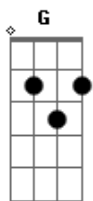

Harmonia do Samba - Vitamina de Brasil

Tom: G
Intro: D Em D G

D Em
Vem nesse bonde tudo é festa e harmonia pode vim pode chegar

G
Está tudo preparado o show já vai começar, e nesse embalo sei que vou a mais de 100

D Em
Botei no liquide, liquide, liquide, liquidi liquidificador, sei que com muito carinho o meu samba ecôo

G
De lá eu pode ouvir você cantar

D Em
Botei no liquide, liquide, liquide, liquidi liquidificador, sei que com muito carinho o meu samba ecôo

G
De lá eu pode ouvir, você cantar

Rap Falando: ?Bote a Bahia, e o Rio de Janeiro, um pouquinho de São Paulo, pitadinha de mineiro, o pote está cheio é melhor ligar,

D Em
Botei no liquide, liquide, liquide, liquidi liquidificador, sei que com muito carinho o meu samba ecôo

G
De lá eu pode ouvir você cantar

D Em
Botei no liquide, liquide, liquide, liquidi liquidificador, sei que com muito carinho o meu samba ecôo

G
De lá eu pode ouvir, você cantar

Acordes

© ukulele-chords.com