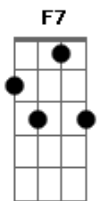

© ukulele-chords.com