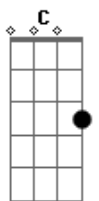

© ukulele-chords.com