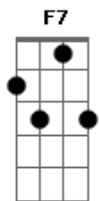

© ukulele-chords.com