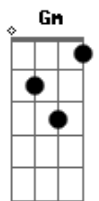

© ukulele-chords.com