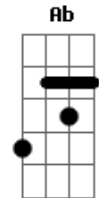

© ukulele-chords.com