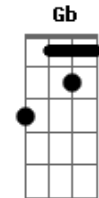

© ukulele-chords.com