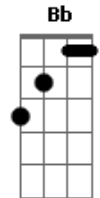

© ukulele-chords.com