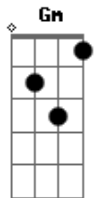

© ukulele-chords.com