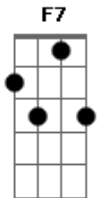

© ukulele-chords.com