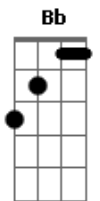

© ukulele-chords.com