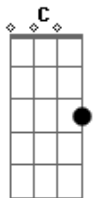

© ukulele-chords.com