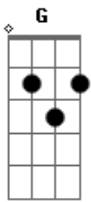

Harmonia do Samba - Tchuí Tchuí

tom:

Intro: G Em Am D7

G Em Am D7
Vem neguinha, vem sambar
G Em Am D7
Vem que eu quero te mostrar
G Em Am D7
E como dança o tcha tcha
G Em Am D7
Hoje eu quero é requebrar
G Em Am D7
Olha aí, se liga galera
G Em Am D7
Essa é a história da Maria Donzela

(G Em Am D7)

G Em Am D7
Ó que dó tem de Maria
G Em Am D7
Quebra de noite, largar de dia
G Em Am D7
No armazém do seu Elias
G Em Am D7
Aí se eu fosse o seu José
G Em Am D7
Andava acordava de orelha em pé

G Em Am D7
Tomava cuidado com o Ricardão
G Em Am D7
Que Maria Donzela, não é mole não

G Em Am D7
Ui, ui, ui, ui
G Em Am D7
Tchuí, tchuí, tchuí, tchi tchi tchi

G Em Am D7
Ui, ui, ui, ui
G Em Am D7
Tchuí, tchuí, tchuí, tchi tchi tchi

G Em Am D7
Não tem tititi
G Em Am D7
E nem tem tcha, tcha, tcha

G Em Am D7
Hoje eu quero é requebrar
G Em Am D7
Quebra, quebra, quebra o ovo

G Em Am D7
Da galinha é um tesouro
G Em Am D7
O sapo se segura meu irmão

G Em Am D7
Olha aí José o Ricardão

Acordes

© ukulele-chords.com