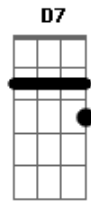

© ukulele-chords.com