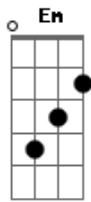

© ukulele-chords.com