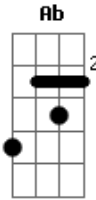

Harmonia do Samba - Se Você Quiser

Tom: D

G Ab A A7 D
Se você quiser pode chegar

(D A D A)

D Bm Em A
O movimento é pra liberar geral
O movimento é pra liberar geral

Vem no moleginho
É daquele jeitão
Parece um formigueiro
Encontro de multidão

G
Chegue fique a vontade

Gbm
A festa vai começar

G Ab
Vamos meter dança

A
Swingão de arrepiarr

G Ab A A7 D
Se você quiser pode quebrar

A
Quer quer quer quer quer quer

D
Quebre

A
Quer quer quer quer quer quer

G Ab A A7 D
Se você quiser pode chegar

Acordes

© ukulele-chords.com

© ukulele-chords.com

© ukulele-chords.com

© ukulele-chords.com

© ukulele-chords.com

© ukulele-chords.com