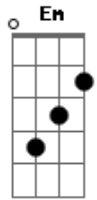

Harmonia do Samba - Se Você Quiser

Tom: D

G Ab A A7 D
Se você quiser pode chegar

(D A D A)

D Bm Em A
O movimento é pra liberar geral
O movimento é pra liberar geral

Vem no moleginho
É daquele jeitão
Parece um formigueiro
Encontro de multidão

G
Chegue fique a vontade

Gbm
A festa vai começar

G Ab
Vamos meter dança

A
Swingão de arrepiarr

G Ab A A7 D
Se você quiser pode quebrar

A
Quer quer quer quer quer quer

D
Quebre

A
Quer quer quer quer quer quer

D
Quebre

A

Me me me me me me me me me

D
Mexa

A
Me me me me me me me me me

D
Mexa

D Bm Em A
Ô minha inha vai na quebradinha minha inha
Ô minha inha vai na quebradinha minha inha (bis)

G Ab A A7 D
Se você quiser pode quebrar

G Ab A A7 D
Se você quiser pode chegar

Acordes

© ukulele-chords.com

© ukulele-chords.com

© ukulele-chords.com

© ukulele-chords.com

© ukulele-chords.com

© ukulele-chords.com