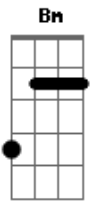

© ukulele-chords.com