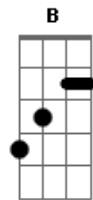

© ukulele-chords.com