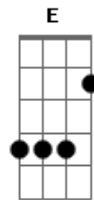

© ukulele-chords.com