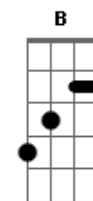

© ukulele-chords.com