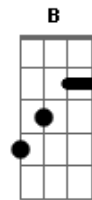

© ukulele-chords.com