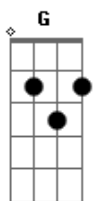

Harmonia do Samba - Nova Dança

tom:

Intro: G Em Am D7

[Solo] D E Gb G D E B D E B D B E E D E E D
D E Gb G D E B D C B D A A G

G Am D7 G

E aconteceu? Chegou

Am D7 G

Quem não ficou? Não viu

Am D7 G

E quem não viu? Perdeu

Am D7 G D7

E a nova dança? Surgiu

G

Joga pro lado pro lado

Am D7

pro outro pro outro

G

Pro lado pro lado

Am D7

pro outro pro outro

G Am

Joga pro lado e para o outro

D7 G

Pescocinho para frente

Am D7

mexe a cabeça e o pescocinho

G Am D7 G

se movimente mexe a cabeça e o pescocinho

Am D7 G

é no balanço nega é no balanço nega

Am D7 G

no pescocinho nega na cabeçinha nega

Am D7 Bm

Eu sei que no põe põe você dança muito bem

Am D7 G

Dança da uva, é nota cem

Am D7 Em

Chega de mansinho você vai se encantar

Am D7 G

Com a nova dança que o Harmonia vai mostrar

Acordes

© ukulele-chords.com