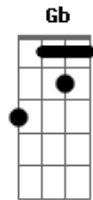

© ukulele-chords.com