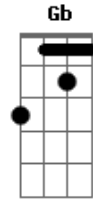

© ukulele-chords.com