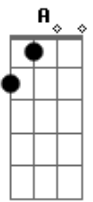

© ukulele-chords.com