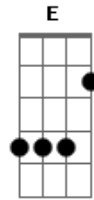

© ukulele-chords.com