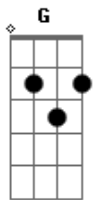

Harmonia do Samba - Nova Dança

tom:

Intro: G Em Am D7

[Solo] D E Gb G D E B D E B D B E E D E E D
D E Gb G D E B D C B D A A G

G Am D7 G

E aconteceu? Chegou

Am D7 G

Quem não ficou? Não viu

Am D7 G

E quem não viu? Perdeu

Am D7 G D7

E a nova dança? Surgiu

G

Joga pro lado pro lado

Am D7

pro outro pro outro

G

Pro lado pro lado

Am D7

pro outro pro outro

G Am

Joga pro lado e para o outro

D7 G

Pescocinho para frente

Am D7

mexe a cabeça e o pescocinho

G Am D7 G

se movimente mexe a cabeça e o pescocinho

Am D7 G

é no balanço nega é no balanço nega

Am D7 G

no pescocinho nega na cabeçinha nega

Am D7 Bm

Eu sei que no põe põe você dança muito bem

Am D7 G

Dança da uva, é nota cem

Am D7 Em

Chega de mansinho você vai se encantar

Am D7 G

Com a nova dança que o Harmonia vai mostrar

Acordes

© ukulele-chords.com