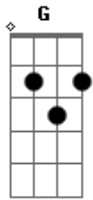

Harmonia do Samba - Nova Dança

tom:

Intro: G Em Am D7

[Solo] D E Gb G D E B D E B D B E E D E E D
D E Gb G D E B D C B D A A G

G Am D7 G

E aconteceu? Chegou

Am D7 G

Quem não ficou? Não viu

Am D7 G

E quem não viu? Perdeu

Am D7 G D7

E a nova dança? Surgiu

G

Joga pro lado pro lado

Am D7

pro outro pro outro

G

Pro lado pro lado

Am D7

pro outro pro outro

G Am

Joga pro lado e para o outro

D7 G

Pescocinho para frente

Am D7

mexe a cabeça e o pescocinho

G Am D7 G

se movimente mexe a cabeça e o pescocinho

Am D7 G

é no balanço nega é no balanço nega

Am D7 G

no pescocinho nega na cabeçinha nega

Am D7 Bm

Eu sei que no põe põe você dança muito bem

Am D7 G

Dança da uva, é nota cem

Am D7 Em

Chega de mansinho você vai se encantar

Am D7 G

Com a nova dança que o Harmonia vai mostrar

Acordes

© ukulele-chords.com