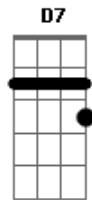

© ukulele-chords.com