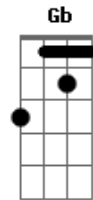

© ukulele-chords.com