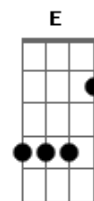

© ukulele-chords.com