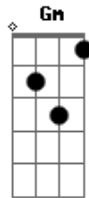

© ukulele-chords.com