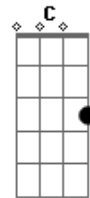

© ukulele-chords.com