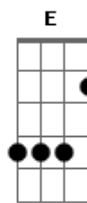

© ukulele-chords.com