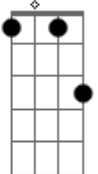

© ukulele-chords.com

Fm