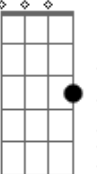

© ukulele-chords.com

C