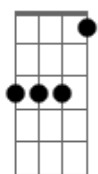

Harmonia do Samba - Joga O Laço

Tom: Eb

(ntro 4x) Eb Fm Bb7

(solo) G Eb G C C C Bb C
D C Bb A Ab G Eb G C
C C G Eb G C C C Bb
C D C Bb A Ab G Eb G
C C C G Ab Bb C Bb C D Eb

Eb Fm Bb7

Eu vim de lá do Nordeste

Eb

Cabra da peste

Fm

Eu sou vaqueiro

Bb7

Eb

E não dispenço um pagode

Fm

Eu entro na roda de samba

Bb7

Eb

E comigo ninguém pode

Fm

Chapéu de couro

Bb7

Eb

Sou o rei do meu pedaço

Fm

Vejo menina bonita

Bb7 Eb
E joga logo o laço

0 joga o laço pro ar Fm Bb7

Eb
Eu sou peão

0 joga o laço pro ar Fm

Bb7 Eb Eb Eb
Lá no sul ou no sertão

Eb Cm
Então rodou , rodou

Ab Bb7 Eb
Rodou , rodou , rodou

Cm Eb
Rodou joguei

Eb Cm
Então rodou , rodou

Ab Bb7 Eb
Rodou , rodou , rodou

Bb7 Eb
Rodou joguei

Eb Fm
Toc, podoc, podoc, toc

Bb7 Eb
Podoc, podoc, toc, podoc

Fm Bb7
Podoc, toc ...

Acordes

Eb