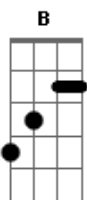

Harmonia do Samba - Flechada do Prazer

Tom: B

Eu não consigo, ficar longe de você

Sou atraído, nunca vou te esquecer

Mas me pegou tão de repente

Flechada do prazer

Intro: B Abm E Gb Abm Gb
B Abm E Gb B Gb

Eu não consigo, ficar longe de você

Sou atraído, nunca vou te esquecer

Mas me pegou tão de repente

Flechada do prazer

Não fala nada, deixa eu beijar sua boca

Provar os seus lábios de mel

Meu amor

Não tenho medo de arriscar

Se tudo der certo vai ser bom demais

Deixa eu te provar que eu sou um bom rapaz

Meu maior desejo é te fazer feliz

Não tenho medo de arriscar

Se tudo der certo vai ser bom demais

Deixa eu te provar que eu sou um bom rapaz

Meu maior desejo é te fazer feliz

Intro: B E Db Eb E Gb

B Abm E Gb B Gb

Repete

Acordes