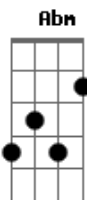

Harmonia do Samba - Flechada do Prazer

Tom: B

Eu não consigo, ficar longe de você

Sou atraído, nunca vou te esquecer

Mas me pegou tão de repente

Flechada do prazer

Intro: B Abm E Gb Abm Gb
B Abm E Gb B Gb

Eu não consigo, ficar longe de você

Deixa eu te provar que eu sou um bom rapaz

Meu maior desejo é te fazer feliz

Não tenho medo de arriscar

Se tudo der certo vai ser bom demais

Deixa eu te provar que eu sou um bom rapaz

Meu maior desejo é te fazer feliz

Intro: B E Db Eb E Gb

B Abm E Gb B Gb

Repete

Acordes

© ukulele-chords.com

© ukulele-chords.com

© ukulele-chords.com

© ukulele-chords.com