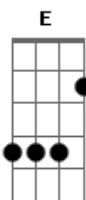

Harmonia do Samba - Flechada do Prazer

Tom: B

Eu não consigo, ficar longe de você

Sou atraído, nunca vou te esquecer

Mas me pegou tão de repente

Flechada do prazer

Intro: B Abm E Gb Abm Gb
B Abm E Gb B Gb

Eu não consigo, ficar longe de você

Deixa eu te provar que eu sou um bom rapaz

Meu maior desejo é te fazer feliz

Não tenho medo de arriscar

Se tudo der certo vai ser bom demais

Deixa eu te provar que eu sou um bom rapaz

Meu maior desejo é te fazer feliz

Intro: B E Db Eb E Gb

B Abm E Gb B Gb

Repete

Acordes

© ukulele-chords.com

© ukulele-chords.com

© ukulele-chords.com

© ukulele-chords.com