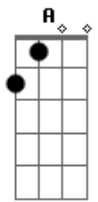

Harmonia do Samba - Ficou de Mal

Tom: **A**

(**A Gbm Bm E7**)

Você sabia que um dia essa gente
De olhar tão diferente
Que não sabe o que é viver
Faria tudo pra acabar nosso lance
Destruir nosso romance
Me ver longe de você (2x)
(**E7**)
(**A Gbm Bm E7**)
Deixou se envolver
Vamos resolver
Só eu e você, mais ninguém

Não quis entender

Tentei explicar

Mas como posso se você

A **D** **Dbm** **D E A**
Ficou de mal, ficou de mal ,a a au
D **Dbm**

Ficou de mal, ficou de mal

D E A

Duvidou de mim (2x)

(**A Gbm Bm E7**)

Olhe bem pra mim

Não foi bem assim

Que aconteceu

Algo se perdeu (2x)

Acordes

© ukulele-chords.com