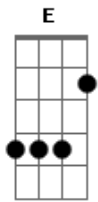

© ukulele-chords.com