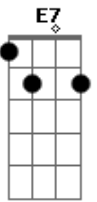

© ukulele-chords.com