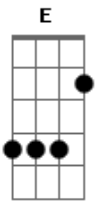

© ukulele-chords.com