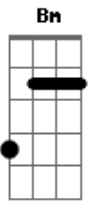

Harmonia do Samba - Ficou de Mal

Tom: **A**

(**A Gbm Bm E7**)

Você sabia que um dia essa gente
De olhar tão diferente
Que não sabe o que é viver
Faria tudo pra acabar nosso lance
Destruir nosso romance
Me ver longe de você (2x)
(**E7**)
(**A Gbm Bm E7**)
Deixou se envolver
Vamos resolver
Só eu e você, mais ninguém

Não quis entender

Tentei explicar

Mas como posso se você

A **D** **Dbm** **D E A**
Ficou de mal, ficou de mal , a a au
D **Dbm**

Ficou de mal, ficou de mal

D E A

Duvidou de mim (2x)

(**A Gbm Bm E7**)

Olhe bem pra mim

Não foi bem assim

Que aconteceu

Algo se perdeu (2x)

Acordes

© ukulele-chords.com

© ukulele-chords.com

© ukulele-chords.com