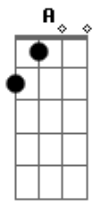

Harmonia do Samba - Ficou de Mal

Tom: **A**

(**A Gbm Bm E7**)

Você sabia que um dia essa gente
 De olhar tão diferente
 Que não sabe o que é viver
 Faria tudo pra acabar nosso lance
 Destruir nosso romance
 Me ver longe de você (2x)
 (**E7**)
 (**A Gbm Bm E7**)
 Deixou se envolver
 Vamos resolver
 Só eu e você, mais ninguém

Não quis entender

Tentei explicar

Mas como posso se você

A **D** **Dbm** **D E A**

Ficou de mal, ficou de mal ,a a au

D **Dbm**

Ficou de mal, ficou de mal

D E A

Duvidou de mim (2x)

(**A Gbm Bm E7**)

Olhe bem pra mim

Não foi bem assim

Que aconteceu

Algo se perdeu (2x)

Acordes

© ukulele-chords.com