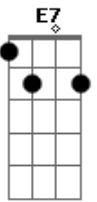

Harmonia do Samba - Ficou de Mal

Tom: **A**

(**A Gbm Bm E7**)

Você sabia que um dia essa gente
De olhar tão diferente
Que não sabe o que é viver
Faria tudo pra acabar nosso lance
Destruir nosso romance
Me ver longe de você (2x)
(**E7**)
(**A Gbm Bm E7**)
Deixou se envolver
Vamos resolver
Só eu e você, mais ninguém

Olhe bem pra mim

Não foi bem assim

Que aconteceu

Algo se perdeu (2x)

Acordes

© ukulele-chords.com

© ukulele-chords.com

© ukulele-chords.com