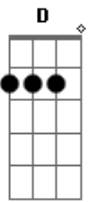

Harmonia do Samba - Ficou de Mal

Tom: **A**

(**A Gbm Bm E7**)

Você sabia que um dia essa gente
De olhar tão diferente
Que não sabe o que é viver
Faria tudo pra acabar nosso lance
Destruir nosso romance
Me ver longe de você (2x)
(**E7**)
(**A Gbm Bm E7**)
Deixou se envolver
Vamos resolver
Só eu e você, mais ninguém

Não quis entender

Tentei explicar

Mas como posso se você

A **D** **Dbm** **D E A**
Ficou de mal, ficou de mal ,a a au
D **Dbm**

Ficou de mal, ficou de mal

D E A

Duvidou de mim (2x)

(**A Gbm Bm E7**)

Olhe bem pra mim

Não foi bem assim

Que aconteceu

Algo se perdeu (2x)

Acordes

© ukulele-chords.com

© ukulele-chords.com

© ukulele-chords.com

© ukulele-chords.com

© ukulele-chords.com

© ukulele-chords.com

© ukulele-chords.com