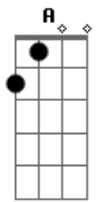

Harmonia do Samba - Ficou de Mal

Tom: **A**

(**A Gbm Bm E7**)

Você sabia que um dia essa gente
De olhar tão diferente
Que não sabe o que é viver
Faria tudo pra acabar nosso lance
Destruir nosso romance
Me ver longe de você (2x)
(**E7**)
(**A Gbm Bm E7**)
Deixou se envolver
Vamos resolver
Só eu e você, mais ninguém

Não quis entender

Tentei explicar

Mas como posso se você

A **D** **Dbm** **D E A**
Ficou de mal, ficou de mal , a a au
D **Dbm**

Ficou de mal, ficou de mal

D E A

Duvidou de mim (2x)

(**A Gbm Bm E7**)

Olhe bem pra mim

Não foi bem assim

Que aconteceu

Algo se perdeu (2x)

Acordes

© ukulele-chords.com