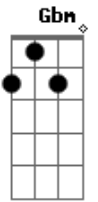

Harmonia do Samba - Ficou de Mal

Tom: **A**

(**A Gbm Bm E7**)

Você sabia que um dia essa gente
De olhar tão diferente
Que não sabe o que é viver
Faria tudo pra acabar nosso lance
Destruir nosso romance
Me ver longe de você (2x)
(**E7**)
(**A Gbm Bm E7**)
Deixou se envolver
Vamos resolver
Só eu e você, mais ninguém

Não quis entender

Tentei explicar

Mas como posso se você

A **D** **Dbm** **D E A**
Ficou de mal, ficou de mal , a a au
D **Dbm**

Ficou de mal, ficou de mal

D E A

Duvidou de mim (2x)

(**A Gbm Bm E7**)

Olhe bem pra mim

Não foi bem assim

Que aconteceu

Algo se perdeu (2x)

Acordes

© ukulele-chords.com

© ukulele-chords.com

© ukulele-chords.com