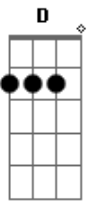

Harmonia do Samba - Ficou de Mal

Tom: **A**

(**A Gbm Bm E7**)

Você sabia que um dia essa gente
De olhar tão diferente
Que não sabe o que é viver
Faria tudo pra acabar nosso lance
Destruir nosso romance
Me ver longe de você (2x)
(**E7**)
(**A Gbm Bm E7**)
Deixou se envolver
Vamos resolver
Só eu e você, mais ninguém

Não quis entender

Tentei explicar

Mas como posso se você

A **D** **Dbm** **D E A**
Ficou de mal, ficou de mal , a a au
D **Dbm**

Ficou de mal, ficou de mal

D E A

Duvidou de mim (2x)

(**A Gbm Bm E7**)

Olhe bem pra mim

Não foi bem assim

Que aconteceu

Algo se perdeu (2x)

Acordes

© ukulele-chords.com

© ukulele-chords.com

© ukulele-chords.com

© ukulele-chords.com

© ukulele-chords.com

© ukulele-chords.com

© ukulele-chords.com