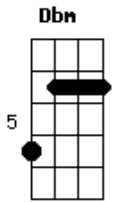

© ukulele-chords.com

© ukulele-chords.com