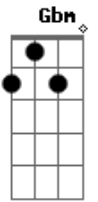

Harmonia do Samba - Ficou de Mal

Tom: **A**

(**A Gbm Bm E7**)

Você sabia que um dia essa gente
 De olhar tão diferente
 Que não sabe o que é viver
 Faria tudo pra acabar nosso lance
 Destruir nosso romance
 Me ver longe de você (2x)
 (**E7**)
 (**A Gbm Bm E7**)
 Deixou se envolver
 Vamos resolver
 Só eu e você, mais ninguém

Não quis entender

Tentei explicar

Mas como posso se você

A **D** **Dbm** **D E A**

Ficou de mal, ficou de mal ,a a au

D **Dbm**

Ficou de mal, ficou de mal

D E A

Duvidou de mim (2x)

(**A Gbm Bm E7**)

Olhe bem pra mim

Não foi bem assim

Que aconteceu

Algo se perdeu (2x)

Acordes

© ukulele-chords.com