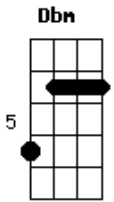

© ukulele-chords.com

© ukulele-chords.com