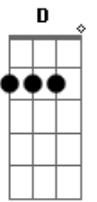

Harmonia do Samba - Ficou de Mal

Tom: **A**

(**A Gbm Bm E7**)

Você sabia que um dia essa gente
De olhar tão diferente
Que não sabe o que é viver
Faria tudo pra acabar nosso lance
Destruir nosso romance
Me ver longe de você (2x)
(**E7**)
(**A Gbm Bm E7**)
Deixou se envolver
Vamos resolver
Só eu e você, mais ninguém

Não quis entender

Tentei explicar

Mas como posso se você

A **D** **Dbm** **D E A**

Ficou de mal, ficou de mal ,a a au

D **Dbm**

Ficou de mal, ficou de mal

D E A

Duvidou de mim (2x)

(**A Gbm Bm E7**)

Olhe bem pra mim

Não foi bem assim

Que aconteceu

Algo se perdeu (2x)

Acordes

© ukulele-chords.com

© ukulele-chords.com

© ukulele-chords.com

© ukulele-chords.com

© ukulele-chords.com

© ukulele-chords.com

© ukulele-chords.com