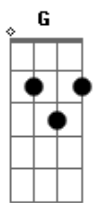

Harmonia do Samba - Esmeralda

Tom: G
Intro: Am D7
G
Esmeralda
D
Em seus olhos
C Em D7
As noites e os dias vem e vão
G
Esmeralda
D
Flor do campo
C D7 G
Enfeita os misterios da paixão
C D7 G C
Esmeralda esmeralda
Am
Seu corpo é quente
D7
como o sol
C D7 G C
Esmeralda esmeralda
Am D7
Luz das estrelas
C D7 Em D7

meu farol
G
Esmeralda
D
Nos seus olhos
c D7
O amor e a ultima estação
G
Esmeralda
D
Flor do campo
C D7
Meu sonho pedindo
G
uma canção
REPETE REFRAO
SOLO: G D C Am D7
Em Bm
Ela passou por aqui
C
Bela, mudando o mundo de cor
D7
Nua talvez, mais uma vez
Em minhas mãos
REPETE REFRAO

Acordes

© ukulele-chords.com