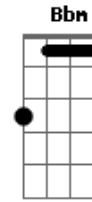

© ukulele-chords.com