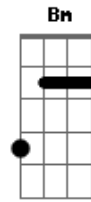

© ukulele-chords.com