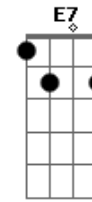

© ukulele-chords.com