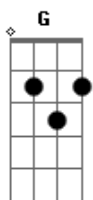

Hariffe Ferreira - É Sempre Assim

Tom: G
Intro: G D Em7 C

G D
é sempre assim
Em7 C
O vento leva e o tempo passa mas a gente não esquece não
G D
que é sempre assim
Em7 C
Pessoas vão e voltam mas o que a gente sente
Am7 D
Fica sim, guardado em nosso peito
C D
E tudo o que vejo, me lembra o seu jeito
G D
Tentaram sim
Em7 C
Nos impedir e até tentaram tirar você de mim

G D
mas eu sei sim
Em7 C
Que o que deus uniu ninguém vai separar é só acreditar
Am7 D
Que o nosso amor, vai ser pra sempre
C D
Sei que com você é diferente
G
Eu sei que tudo
D Em7
Que a gente passou não foi em vão
C G
As memórias que estão guardadas em meu coração
D C Am7 D G
Vão permanecer até o dia em que eu tiver pra mim você
[Solo] G D Em7 D C D D7

Acordes

© ukulele-chords.com