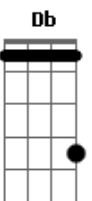

© ukulele-chords.com