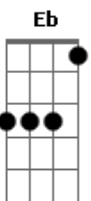

© ukulele-chords.com