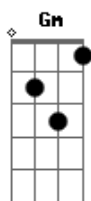

© ukulele-chords.com