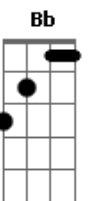

© ukulele-chords.com