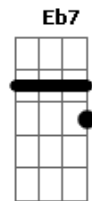

© ukulele-chords.com