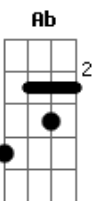

© ukulele-chords.com