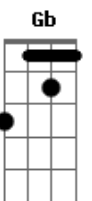

© ukulele-chords.com