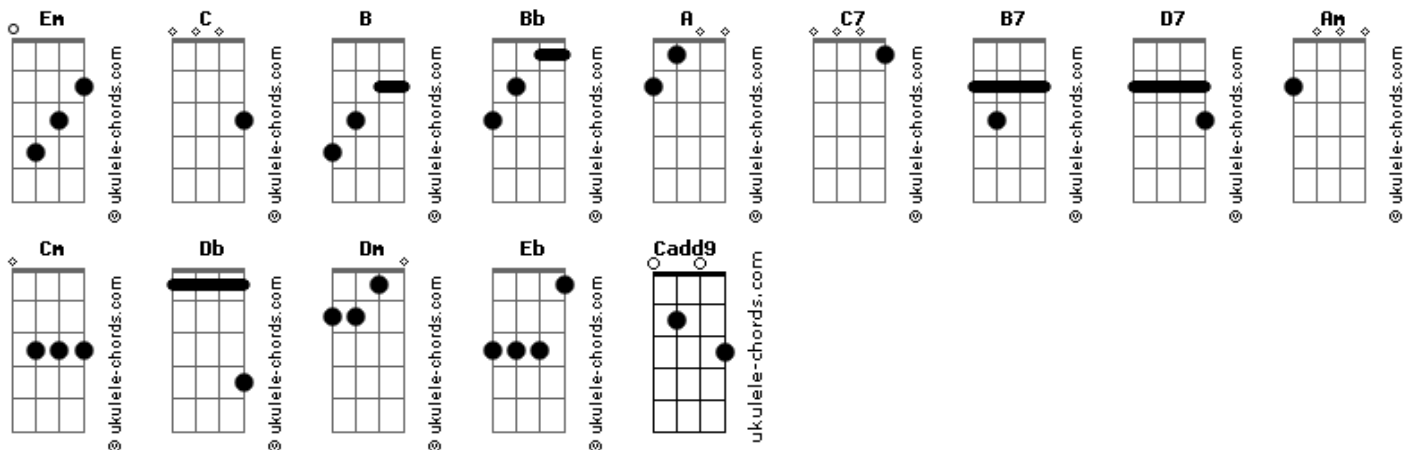

C7 B7 D7
Hold my paw, let's fly away

(Em Em Em Em)

C7
Far away from all this darkness

(B7 D7 Em)
(Em Em Em)

Exploding like a hurricane

(Em Em Em Em)
(Em C B Bb A)

Em
Something get over me

Reason to be so slow like that

Wasting my time and descending to hell

Acordes

Should I go straight like a slow pug?

C7 B7 D7
Hold my paw, let's fly away!

(Em Em Em Em)

C7 B7
Far away from this town

Cadd9 Em
Oh oh oh, slow pug
Cadd9 Em
Oh oh oh, slow and hungry!
C7 B7
Your time has arrived