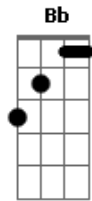

© ukulele-chords.com