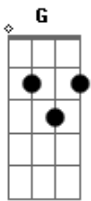

Hamilton Ludovice - Tupiniquim

tom:

G

G E7

Maculelê

Am7 D7 G E7
Uma pitada de Tupi, Nagô

Am7 D7 Bm7 Bb
Pra nessa terra tudo florescer

Am7 D7 G C
Até Caminha reparou

G E7

No balancê

Am7 D7 G E7
No colorido, dança carijó

Am7 D7 Bm7 Bb
Nessa mistura que transborda axé

Am7 D7 G C
O português não veio só

Am7 D7 Am7 D7

Am7 D7 Am7 D7
Mina de favela que tem coxa boa

Am7 D7 Am7 D7
Bronze de gaúcha que no céu destoa

G E7

Ilê Ayê

Am7 D7 G E7
Lava as escadas do Deus do Bonfim

Am7 D7 Bm7 Bb
Tocam tambores, dança o querubim

Am7 D7 G C
Café com leite e fruta-pão

G E7

No fuzuê

Am7 D7 G E7
Pede licença pr'o Rei do Baião

Am7 D7 Am7 D7

Bunda arredondada deixa o samba quente

Am7 D7 Am7 D7

Valsa ?hermetizada? que comove a gente

Bm7 E7 Am7 D7

Na ginga, oxente

Acordes

© ukulele-chords.com