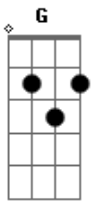

Hamilton Ludovice - Tupiniquim

tom:

G

G E7

Maculelê

Am7 D7 G E7
Uma pitada de Tupi, Nagô

Am7 D7 Bm7 Bb
Pra nessa terra tudo florescer

Am7 D7 G C
Até Caminha reparou

G E7

No balancê

Am7 D7 G E7
No colorido, dança carijó

Am7 D7 Bm7 Bb
Nessa mistura que transborda axé

Am7 D7 G C
O português não veio só

Am7 D7 Am7 D7

Am7 D7 Am7 D7
Mina de favela que tem coxa boa

Am7 D7 Am7 D7
Bronze de gaúcha que no céu destoa

Bm7 E7 Am7 D7

Mangueira, Lisboa

Am7 D7 Am7 D7

Am7 D7 Am7 D7
Samba de latada que do morro sobe

Am7 D7 Am7 D7
Bossa esbranquiçada, sutileza nobre

Bm7 E7 Am7 D7

Acordes

© ukulele-chords.com