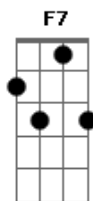

© ukulele-chords.com