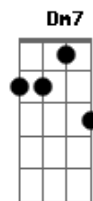

© ukulele-chords.com