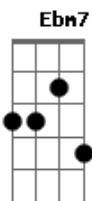

Hamilton Ludovice - Rio

tom:

A

A

Rio

Balança esse sorriso natural

Do fruto da mangueira, o Carnaval

Ao colo sempre leva um violão

Rio

O Cristo abre os braços sob a mata

No Beco das Garrafas ou na Lapa

Acordes

E7 A Gb7
 No azul do mar que pinta o coração
 Bm7 E7 Dbm7 Gb7
 Bondinho me levou aos pés do Arpoador
 Bm7 E7
 Carlinhos, Menescal
 A Gb7
 Rocinha, Vidigal
 Bm7 E7
 Deu praia de manhã
 Dbm7 Gb7
 Bangu, Maracanã
 B7
 O Rio que me fez viver
 E7
 Na banda de Ipanema