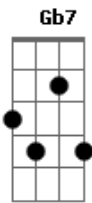

Hamilton Ludovice - Rio

tom:

A

A

Rio

Balança esse sorriso natural

Do fruto da mangueira, o Carnaval

Ao colo sempre leva um violão

Rio

O Cristo abre os braços sob a mata

No Beco das Garrafas ou na Lapa

Acordes

E7 A Gb7
 No azul do mar que pinta o coração
 Bm7 E7 Dbm7 Gb7
 Bondinho me levou aos pés do Arpoador
 Bm7 E7
 Carlinhos, Menescal
 A Gb7
 Rocinha, Vidigal
 Bm7 E7
 Deu praia de manhã
 Dbm7 Gb7
 Bangu, Maracanã
 B7
 O Rio que me fez viver
 E7
 Na banda de Ipanema