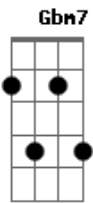

Hamilton Ludovice - Rio

tom:

A

A

Rio

Balança esse sorriso natural

Do fruto da mangueira, o Carnaval

Ao colo sempre leva um violão

Rio

O Cristo abre os braços sob a mata

No Beco das Garrafas ou na Lapa

Acordes

E7 A Gb7
 No azul do mar que pinta o coração
 Bm7 E7 Dbm7 Gb7
 Bondinho me levou aos pés do Arpoador
 Bm7 E7
 Carlinhos, Menescal
 A Gb7
 Rocinha, Vidigal
 Bm7 E7
 Deu praia de manhã
 Dbm7 Gb7
 Bangu, Maracanã
 B7
 O Rio que me fez viver
 E7
 Na banda de Ipanema