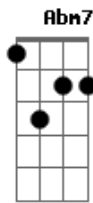

Hamilton Ludovice - Rio

tom:

A

A

Rio

Balança esse sorriso natural

Do fruto da mangueira, o Carnaval

Ao colo sempre leva um violão

Rio

O Cristo abre os braços sob a mata

No Beco das Garrafas ou na Lapa

Acordes

E7 A Gb7
 No azul do mar que pinta o coração
 Bm7 E7 Dbm7 Gb7
 Bondinho me levou aos pés do Arpoador
 Bm7 E7
 Carlinhos, Menescal
 A Gb7
 Rocinha, Vidigal
 Bm7 E7
 Deu praia de manhã
 Dbm7 Gb7
 Bangu, Maracanã
 B7
 O Rio que me fez viver
 E7
 Na banda de Ipanema