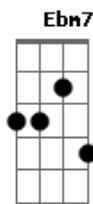

Hamilton Ludovice - Rio

tom:

A

A

Rio

Balança esse sorriso natural

Do fruto da mangueira, o Carnaval

Ao colo sempre leva um violão

Rio

O Cristo abre os braços sob a mata

No Beco das Garrafas ou na Lapa

Acordes

E7 A Gb7
 No azul do mar que pinta o coração
 Bm7 E7 Dbm7 Gb7
 Bondinho me levou aos pés do Arpoador
 Bm7 E7
 Carlinhos, Menescal
 A Gb7
 Rocinha, Vidigal
 Bm7 E7
 Deu praia de manhã
 Dbm7 Gb7
 Bangu, Maracanã
 B7
 O Rio que me fez viver
 E7
 Na banda de Ipanema