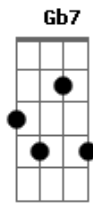

Hamilton Ludovice - Rio

tom:

A

A

Rio

Balança esse sorriso natural

Do fruto da mangueira, o Carnaval

Ao colo sempre leva um violão

Rio

O Cristo abre os braços sob a mata

No Beco das Garrafas ou na Lapa

Acordes

E7 A Gb7
 No azul do mar que pinta o coração
 Bm7 E7 Dbm7 Gb7
 Bondinho me levou aos pés do Arpoador
 Bm7 E7
 Carlinhos, Menescal
 A Gb7
 Rocinha, Vidigal
 Bm7 E7
 Deu praia de manhã
 Dbm7 Gb7
 Bangu, Maracanã
 B7
 O Rio que me fez viver
 E7
 Na banda de Ipanema