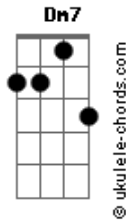

Hamilton Ludovice - Receba

tom:

Dm

Receba crioula

Bb Dm C

Bendito é o fruto do teu sabor

C

Teus seios, papoila

Bb Dm

Alimento certo do meu amor

Dm7 Bb

Mama que está me esperando na Pedra do Lume

Dm7

Dançando morna

Bb

Olhando o céu

Dm7

Acordes

Escorre o sumo da manga na boca

Dm7

Veneno doce

Bb

Nh?a cretcheu

Dm7