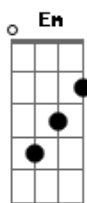

Hamilton Luduvica - Rainha

tom:
Gbm (forma dos acordes no tom de Em)
Capostrate na 2ª casa

Em Am D7
Rainha crê!
G C
Sê minha dor!
Gbm B7 Em
A vida se avizinha
Am D7 G C
Mocinha que se apaixonou
Gbm B7 Em
És bem feliz sozinha
Gbm B7 Em
Caminha branca, livro na beira, céu estalado
Am D7 G
Do seu bailado feliz é aquele que já dançou
Gbm

Já foi criança
B7
Já foi mulher
Em
Hoje é passado
Dbm C Em
E ao seu lado a vida que restou
Gbm B7 Em
Fadinha tonta, vara de cera, sonho velado
Am D7 G
Mesmo calado todo o seu fruto desabrochou
Gbm
Já foi valsa
B7
Já foi jazz
Em
Hoje é um fado
Dbm C Em
Num canto alado se multiplicou

Acordes

© ukulele-chords.com

© ukulele-chords.com

© ukulele-chords.com

© ukulele-chords.com

© ukulele-chords.com

© ukulele-chords.com

© ukulele-chords.com

© ukulele-chords.com