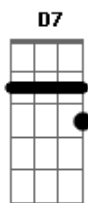

© ukulele-chords.com

© ukulele-chords.com