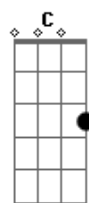

© ukulele-chords.com

© ukulele-chords.com