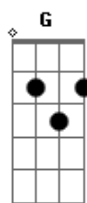

Hamilton Luduvica - Rainha

tom:
Gbm (forma dos acordes no tom de Em)
Capostrate na 2ª casa

Em Am D7
Rainha crê!
G C
Sê minha dor!
Gbm B7 Em
A vida se avizinha
Am D7 G C
Mocinha que se apaixonou
Gbm B7 Em
És bem feliz sozinha
Gbm B7 Em
Caminha branca, livro na beira, céu estalado
Am D7 G
Do seu bailado feliz é aquele que já dançou
Gbm

Já foi criança
B7
Já foi mulher
Em
Hoje é passado
Dbm C Em
E ao seu lado a vida que restou
Gbm B7 Em
Fadinha tonta, vara de cera, sonho velado
Am D7 G
Mesmo calado todo o seu fruto desabrochou
Gbm
Já foi valsa
B7
Já foi jazz
Em
Hoje é um fado
Dbm C Em
Num canto alado se multiplicou

Acordes

© ukulele-chords.com

© ukulele-chords.com

© ukulele-chords.com

© ukulele-chords.com

© ukulele-chords.com

© ukulele-chords.com

© ukulele-chords.com

© ukulele-chords.com