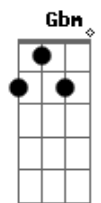

Hamilton Luduvica - Rainha

tom:
Gbm (forma dos acordes no tom de Em)
Capostrate na 2ª casa

Em Am D7
Rainha crê!
G C
Sê minha dor!
Gbm B7 Em
A vida se avizinha
Am D7 G C
Mocinha que se apaixonou
Gbm B7 Em
És bem feliz sozinha
Gbm B7 Em
Caminha branca, livro na beira, céu estalado
Am D7 G
Do seu bailado feliz é aquele que já dançou
Gbm

Já foi criança
B7
Já foi mulher
Em
Hoje é passado
Dbm C Em
E ao seu lado a vida que restou
Gbm B7 Em
Fadinha tonta, vara de cera, sonho velado
Am D7 G
Mesmo calado todo o seu fruto desabrochou
Gbm
Já foi valsa
B7
Já foi jazz
Em
Hoje é um fado
Dbm C Em
Num canto alado se multiplicou

Acordes

© ukulele-chords.com