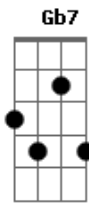

© ukulele-chords.com