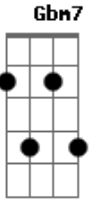

ukulele-chords.com