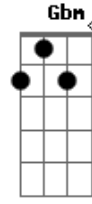

© ukulele-chords.com

© ukulele-chords.com

© ukulele-chords.com

© ukulele-chords.com

© ukulele-chords.com

© ukulele-chords.com

© ukulele-chords.com

Me enroscar no teu vestido amassado ^{Bm} ^G
 No cabelo que tem cheiro de flor ^{Bm} ^G
 Num chamego que dizem ser um pecado ^{Bm} ^G
 Mas para nós é sagrado ^{Em}
 Pintura de art nouveau ^{A7}
 Naninha esse coração bate por você ^{D Em} ^{Gbm}
 [Final] ^{G A7}