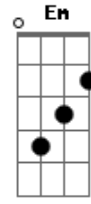

Hamilton Luduvica - Naninha

tom:

D

G A

Eh Naninha

G

Faça logo o teu lamento

A

pro meu santo protetor

G A

Eh Naninha

G

Só depois do casamento

A

vou provar o teu sabor

Acordes

© ukulele-chords.com

© ukulele-chords.com

© ukulele-chords.com

© ukulele-chords.com

© ukulele-chords.com

© ukulele-chords.com

© ukulele-chords.com

Me enroscar no teu vestido amassado ^{Bm} ^G
 No cabelo que tem cheiro de flor ^{Bm} ^G
 Num chamego que dizem ser um pecado ^{Bm} ^G
 Mas para nós é sagrado ^{Em}
 Pintura de art nouveau ^{A7}
 Naninha esse coração bate por você ^{D Em} ^{Gbm}
 [Final] ^{G A7}