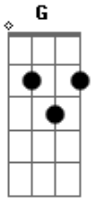

Hamilton Luduvica - Naninha

tom:

D

G A

Eh Naninha

G

Faça logo o teu lamento

A

pro meu santo protetor

G A

Eh Naninha

G

Só depois do casamento

A

vou provar o teu sabor

Acordes

© ukulele-chords.com

© ukulele-chords.com

© ukulele-chords.com

© ukulele-chords.com

© ukulele-chords.com

© ukulele-chords.com

© ukulele-chords.com

Me enroscar no teu vestido amassado ^{Bm} ^G
 No cabelo que tem cheiro de flor ^{Bm} ^G
 Num chamego que dizem ser um pecado ^{Bm} ^G
 Mas para nós é sagrado ^{Em}
 Pintura de art nouveau ^{A7}
 Naninha esse coração bate por você ^{D Em} ^{Gbm}
 [Final] ^{G A7}