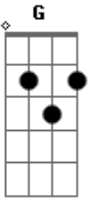

Hamilton Luduvica - Naninha

tom:

D

G A

Eh Naninha

G

Faça logo o teu lamento

A

pro meu santo protetor

G A

Eh Naninha

G

Só depois do casamento

A

vou provar o teu sabor

Acordes

© ukulele-chords.com