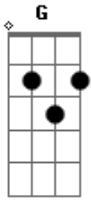

Hamilton Luduvica - Naninha

tom:

D

G A

Eh Naninha

G

Faça logo o teu lamento

A

pro meu santo protetor

G A

Eh Naninha

G

Só depois do casamento

A

vou provar o teu sabor

Acordes

© ukulele-chords.com