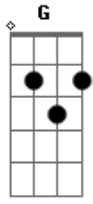

Hamilton Ludovice - Naninha

tom:

D

G A

Eh Naninha

G

Faça logo o teu lamento

A

pro meu santo protetor

G A

Eh Naninha

G

Só depois do casamento

A

vou provar o teu sabor

Acordes

© ukulele-chords.com