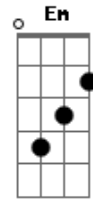

© ukulele-chords.com