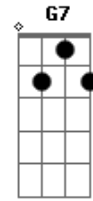

© ukulele-chords.com