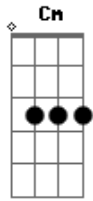

© ukulele-chords.com