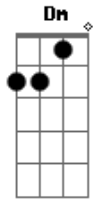

© ukulele-chords.com