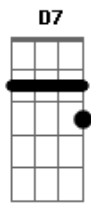

© ukulele-chords.com