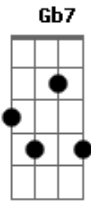

© ukulele-chords.com