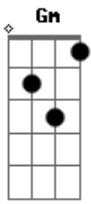

© ukulele-chords.com