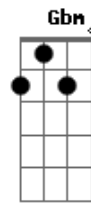

© ukulele-chords.com