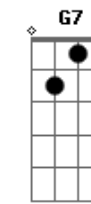

© ukulele-chords.com