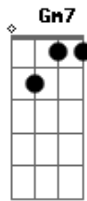

© ukulele-chords.com