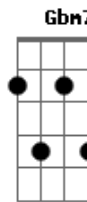

© ukulele-chords.com