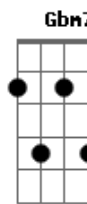

© ukulele-chords.com