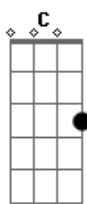

Hamilton Ludovice - Descompasso

tom:

C

C

D7

A cigana revelou o teu retrato

Dm7 Db7 C Db7

Pude ver no 3x4 que

Dm7 Db7 C Db7

Toda linda na roda de samba entrou

C

D7

Tantas juras que eu te fiz a noite inteira

Dm7 Db7 C

Tantos outros te fizeram sem pudor

Gbm7 B7 Em7 A7

E nos tragos que eu dei na madrugada

Dm7 G7 Gm7 Gb7

Com tristeza o meu coração chorou

F7M Bb7 Em7 A7

Que causou no tamborim um descompasso

Dm7 Db7 C

Que o passo desse samba desandou

Acordes