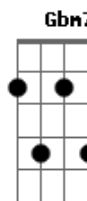

© ukulele-chords.com