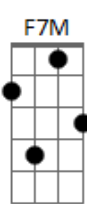

© ukulele-chords.com