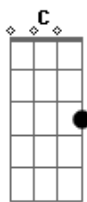

Hamilton Ludovice - Descompasso

tom:

C

C

D7

A cigana revelou o teu retrato

Dm7 Db7 C Db7

Pude ver no 3x4 que

Dm7 Db7 C Db7

Toda linda na roda de samba entrou

C

D7

Tantas juras que eu te fiz a noite inteira

Dm7 Db7 C

Tantos outros te fizeram sem pudor

Gbm7 B7 Em7 A7

E nos tragos que eu dei na madrugada

Dm7 G7 Gm7 Gb7

Com tristeza o meu coração chorou

F7M Bb7 Em7 A7

Que causou no tamborim um descompasso

Dm7 Db7 C

Que o passo desse samba desandou

Acordes