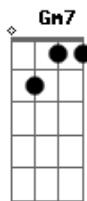

© ukulele-chords.com