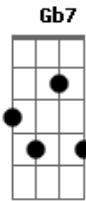

© ukulele-chords.com