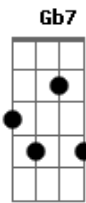

© ukulele-chords.com