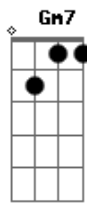

© ukulele-chords.com