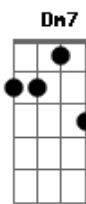

© ukulele-chords.com