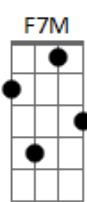

© ukulele-chords.com