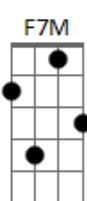

© ukulele-chords.com