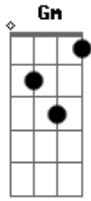

© ukulele-chords.com