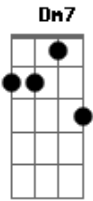

© ukulele-chords.com