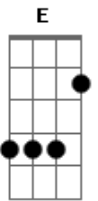

© ukulele-chords.com