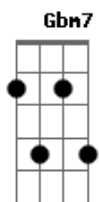

Hamilton Luduvica - Amor Meu

tom:

Amor meu G A E

Pedaço teu Gbm7 D7

Teceu a rede onde embalo todo dia o teu olhar A E E Gbm7 D7

Amor teu A E

Pedaço meu Gbm7 D7

Cresceu do solo que faz a flor brotar A E Gbm7 D7

No nosso latifúndio no meio do deserto
Gbm7 F7M

O oásis que será eu e você

Acordes

© ukulele-chords.com

© ukulele-chords.com

© ukulele-chords.com

© ukulele-chords.com

© ukulele-chords.com