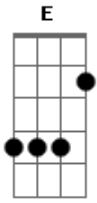

© ukulele-chords.com