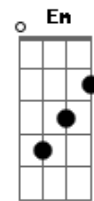

© ukulele-chords.com