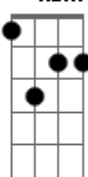

© ukulele-chords.com

C