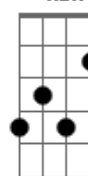

© ukulele-chords.com

Gbm