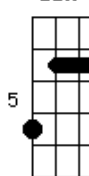

Hágase - Carga La Cruz

tom:

Gb (forma dos acordes no tom de F)

Capostrate na 1ª casa

E B Dbm

Mi vida era una monotonía

Dbm Bb A

Un ir y salir del campo

E. B Dbm

Era una día que me llamaron, me

Dbm A

Presentaron a quien seria mi Amado

Abm Dbm

Carga su cruz, me decían

Abm B Dbm B Gbm B

Carga su cruz y en su mirada veía la invitación

E

Carga mi cruz

B

Carga mi cruz

Dbm7 Abm7 A Gbm B

Abraza la cruz que se presenta en tu camino

E

Cargo la cruz

B

Cargo la cruz

Dbm7 Abm7 A Gbm B

Oh mi Jesús tu por delante guía el camino

A

Acordes

Gb

© ukulele-chords.com

F

© ukulele-chords.com

E

© ukulele-chords.com

B

© ukulele-chords.com

Dbm

© ukulele-chords.com

Bb

© ukulele-chords.com

A

© ukulele-chords.com

Abm

© ukulele-chords.com

Gbm

© ukulele-chords.com

Dbm7

© ukulele-chords.com

Abm7

© ukulele-chords.com

C

© ukulele-chords.com

Cargo la cruz

A

Abraza a Jesús

E

Carga la cruz

A Dbm

Mira a Jesús

B E

Y confía

Abm Dbm

Carga su cruz, me decían

Abm B Dbm B Gbm B

Carga su cruz y en su mirada veía la invitación

E

Carga mi cruz

B

Carga mi cruz

Dbm7 Abm7 A Gbm B C

Abraza la cruz que se presenta en tu camino

Dbm7

Cargo la cruz

B

Cargo la cruz

E Gb Gbm A B

Oh mi Jesús tu por delante guía el camino

A

Cargo la cruz