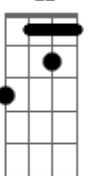

Hágase - Carga La Cruz

tom:

Gb (forma dos acordes no tom de F)

Capostrate na 1ª casa

E B Dbm

Mi vida era una monotonía

Dbm Bb A

Un ir y salir del campo

E. B Dbm

Era una día que me llamaron, me

Dbm A

Presentaron a quien seria mi Amado

Abm Dbm

Carga su cruz, me decían

Abm B Dbm B Gbm B

Carga su cruz y en su mirada veía la invitación

E

Carga mi cruz

B

Carga mi cruz

Dbm7 Abm7 A Gbm B

Abraza la cruz que se presenta en tu camino

E

Cargo la cruz

B

Cargo la cruz

Dbm7 Abm7 A Gbm B

Oh mi Jesús tu por delante guía el camino

A

Acordes

Gb

© ukulele-chords.com

F