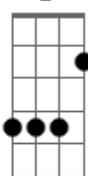

© ukulele-chords.com

B