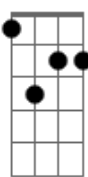

© ukulele-chords.com

C