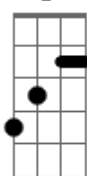

© ukulele-chords.com

Dbm