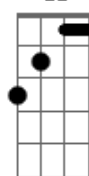

© ukulele-chords.com

Bb

© ukulele-chords.com

A