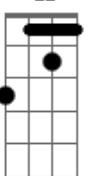

Hágase - Carga La Cruz

tom:

Gb (forma dos acordes no tom de F)

Capostrate na 1ª casa

E B Dbm

Mi vida era una monotonía

Dbm Bb A

Un ir y salir del campo

E. B Dbm

Era una día que me llamaron, me

Dbm A

Presentaron a quien seria mi Amado

Abm Dbm

Carga su cruz, me decían

Abm B Dbm B Gbm B

Carga su cruz y en su mirada veía la invitación

B

Cargo la cruz

Dbm7 Abm7 A Gbm B

Oh mi Jesús tu por delante guía el camino

A

Acordes

Gb

© ukulele-chords.com

Carga su cruz, me decían

Abm B Dbm B Gbm B

Carga su cruz y en su mirada veía la invitación

E

Carga mi cruz

B

Carga mi cruz

Dbm7 Abm7 A Gbm B C