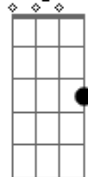

© ukulele-chords.com

Cargo la cruz

A

Abraza a Jesús

E

Carga la cruz

A Dbm

Mira a Jesús

B E

Y confía

Abm Dbm

Carga su cruz, me decían

Abm B Dbm B Gbm B

Carga su cruz y en su mirada veía la invitación

E

Carga mi cruz

B

Carga mi cruz

Dbm7 Abm7 A Gbm B C

Abraza la cruz que se presenta en tu camino

Dbm7

Cargo la cruz

B

Cargo la cruz

E Gb Gbm A B

Oh mi Jesús tu por delante guía el camino

A

Cargo la cruz