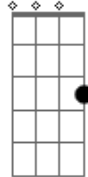

Hágase - Carga La Cruz

tom:

Gb (forma dos acordes no tom de F)

Capostrate na 1ª casa

E B Dbm

Mi vida era una monotonía

Dbm Bb A

Un ir y salir del campo

Dbm7

© ukulele-chords.com

Abm7

© ukulele-chords.com

C

© ukulele-chords.com

Cargo la cruz

A