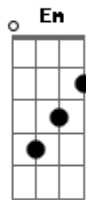

© ukulele-chords.com