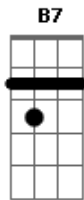

© ukulele-chords.com