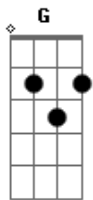

Hads - Charlote

Tom: G
Intro: Am Em G Am

Am Em G Am Em G Am Em
Tudo aconteceu assim do nada
G Am Em G Am Em G Am
Minha velha moto agora abandonada
Em G B7 Am Em G Am Em
Minha Colt prateada com seis balas carregada
B7 Am Em G Am Em G Am
Está suja e ensaguentada

[Refrão]

C D B7 Em
Então me explica oque aconteceu
C C G
A minha vida uma carabina interrompeu
C D B7 Em
E meu amor não me espere mais
Am Em G Am Em G
Eu nunca fui e nem serei agora um bom rapaz

Normal

Am Em G Am Em G Am Em
Guarde minha moto pra Charlote
G Am B7 Em Am Em G
Jamais comente de minha morte
Am Em G Am
Fale que fui viajar
Em G Am Em
Pra nunca mais voltar

Am Em G Am
Voltando do meu trabalho

Em B7 Am Em G
Que a muito tempo já era escravo
Am Em G Am
De saudades de Charlote já estava pirado
Em B7 Am Em
Ouço sons de tiros e já estava deitado
Am Em G Am Em G
Com meus próprios pensamentos sou atormentado
Am Em G Am Em G
Sinto falta de vocês e estou machucado
Am Em G Am Em G Em Am
Minha dama fuja e não olhe pra trás
Am Em G B7 Em Am G
Pois eu sei que não te deixaram em paz

Am C Em G
Dos nossos sonhos estávamos tão perto
Bm Em G Em
Mesmo vivendo nesse grande deserto
C D Em Am
O diabo ouviu eu tocar violão
C D Bm C
Ele gosto e toco para ele desde então

[Refrão]

C D B7 Em
Então me explica oque aconteceu
C C G
A minha vida uma carabina interrompeu
C D B7 Em
E meu amor não me espere mais
Am Em G Am Em G
Eu nunca fui e nem serei agora um bom rapaz

Acordes

© ukulele-chords.com