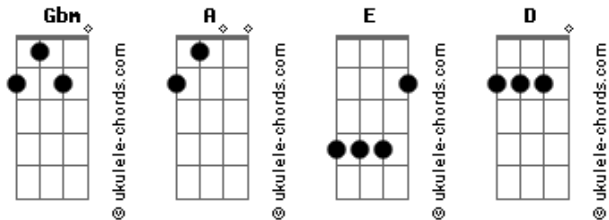

Há Vida Em Marte - Mais Longe Que o Japão

tom:

Intro: **Gbm** **Gbm**

[Primeira Parte]

Gbm
 Corta o sermão que eu nem penso em ter razão
Gbm **A E Gbm**
 Por hoje deu as vezes não dá tempo de arrumar
Gbm
 De obrigação todo mundo já tá cheio, e então
Gbm **A E Gbm**
 Quanto mais eu, me poupa enquanto der pra segurar, uhum

[Refrão]

A **E**
 Eu já passei a vida inteira indo atrás
Gbm
 Só do que cabe na minha cena
A **E** **D**
 Tô me esgueirando na ladeira e vou mais
Gbm
 Daqui até segunda-feira vai
 (**Gbm**)

[Segunda Parte]

Acordes

[Refrão]

A **E**
 Eu já passei a vida inteira indo atrás
Gbm
 Só do que cabe na minha cena
A **E** **D**
 Tô me esgueirando na ladeira e vou mais
Gbm
 Daqui até segunda-feira vai
 (**Gbm**)

[Refrão]