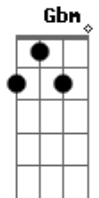

Há Vida Em Marte - Mais Longe Que o Japão

tom:

Intro: **Gbm** **Gbm**

[Primeira Parte]

Gbm
Corta o sermão que eu nem penso em ter razão
Gbm **A E Gbm**
Por hoje deu as vezes não dá tempo de arrumar
Gbm
De obrigação todo mundo já tá cheio, e então
Gbm **A E Gbm**
Quanto mais eu, me poupa enquanto der pra segurar, uhum

[Refrão]

A **E**
Eu já passei a vida inteira indo atrás
Gbm
Só do que cabe na minha cena
A **E** **D**
Tô me esgueirando na ladeira e vou mais
Gbm
Daqui até segunda-feira vai
(**Gbm**)

[Segunda Parte]

Gbm
De oração choro e consolação
Gbm **A E Gbm**
Tem que querer e todo apelo um dia há de ajudar
Gbm
Baldiação, pra mais longe que o Japão
Gbm **A E Gbm**
Quando se vê na volta nunca é de demorar, uhum

Acordes

© ukujele-chords.com