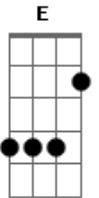

Há Vida Em Marte - Mais Longe Que o Japão

tom:

Intro: **Gbm** **Gbm**

[Primeira Parte]

Gbm
 Corta o sermão que eu nem penso em ter razão
Gbm **A E Gbm**
 Por hoje deu as vezes não dá tempo de arrumar
Gbm
 De obrigação todo mundo já tá cheio, e então
Gbm **A E Gbm**
 Quanto mais eu, me poupa enquanto der pra segurar, uhum

[Refrão]

A **E**
 Eu já passei a vida inteira indo atrás
Gbm
 Só do que cabe na minha cena
A **E** **D**
 Tô me esgueirando na ladeira e vou mais
Gbm
 Daqui até segunda-feira vai
 (**Gbm**)

[Segunda Parte]

Gbm
 De oração choro e consolação
Gbm **A E Gbm**
 Tem que querer e todo apelo um dia há de ajudar
Gbm
 Baldiação, pra mais longe que o Japão
Gbm **A E Gbm**
 Quando se vê na volta nunca é de demorar, uhum

Acordes

© ukujele-chords.com

© ukujele-chords.com

© ukujele-chords.com

© ukujele-chords.com

[Refrão]

A **E**
 Eu já passei a vida inteira indo atrás
Gbm
 Só do que cabe na minha cena
A **E** **D**
 Tô me esgueirando na ladeira e vou mais
Gbm
 Daqui até segunda-feira vai
 (**Gbm**)