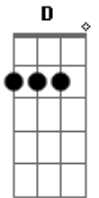

## Acordes

© ukujele-chords.com

© ukujele-chords.com

© ukujele-chords.com

© ukujele-chords.com

[Refrão]

**A** **E**  
 Eu já passei a vida inteira indo atrás  
**Gbm**  
 Só do que cabe na minha cena  
**A** **E** **D**  
 Tô me esgueirando na ladeira e vou mais  
**Gbm**  
 Daqui até segunda-feira vai  
 ( **Gbm** )

[Refrão]

**A** **E**  
 Eu já passei a vida inteira indo atrás  
**Gbm**  
 Só do que cabe na minha cena  
**A** **E** **D**  
 Tô me esgueirando na ladeira e vou mais  
**Gbm**  
 Daqui até segunda-feira vai  
 ( **Gbm** )