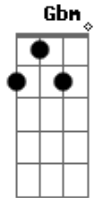

Há Vida Em Marte - Mais Longe Que o Japão

tom:

Intro: **Gbm** **Gbm**

[Primeira Parte]

Gbm
Corta o sermão que eu nem penso em ter razão
Gbm **A E Gbm**
Por hoje deu as vezes não dá tempo de arrumar
Gbm
De obrigação todo mundo já tá cheio, e então
Gbm **A E Gbm**
Quanto mais eu, me poupa enquanto der pra segurar, uhum

[Refrão]

A **E**
Eu já passei a vida inteira indo atrás
Gbm
Só do que cabe na minha cena
A **E** **D**
Tô me esgueirando na ladeira e vou mais
Gbm
Daqui até segunda-feira vai
(**Gbm**)

[Segunda Parte]

Gbm
De oração choro e consolação
Gbm **A E Gbm**
Tem que querer e todo apelo um dia há de ajudar
Gbm
Baldiação, pra mais longe que o Japão
Gbm **A E Gbm**
Quando se vê na volta nunca é de demorar, uhum

Acordes

© ukujele-chords.com