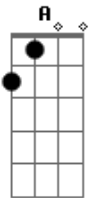

© ukujele-chords.com