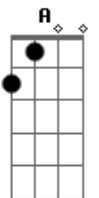

© ukujele-chords.com