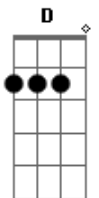

Acordes

© ukujele-chords.com

© ukujele-chords.com

© ukujele-chords.com

© ukujele-chords.com

[Refrão]

A **E**
 Eu já passei a vida inteira indo atrás
Gbm
 Só do que cabe na minha cena
A **E** **D**
 Tô me esgueirando na ladeira e vou mais
Gbm
 Daqui até segunda-feira vai
 (**Gbm**)