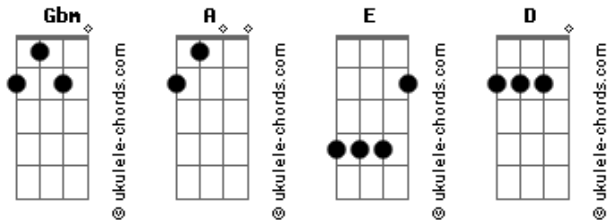

# Há Vida Em Marte - Mais Longe Que o Japão

tom:

Intro: **Gbm** **Gbm**

[Primeira Parte]

**Gbm**  
 Corta o sermão que eu nem penso em ter razão  
**Gbm** **A E Gbm**  
 Por hoje deu as vezes não dá tempo de arrumar  
**Gbm**  
 De obrigação todo mundo já tá cheio, e então  
**Gbm** **A E Gbm**  
 Quanto mais eu, me poupa enquanto der pra segurar, uhum

[Refrão]

**A** **E**  
 Eu já passei a vida inteira indo atrás  
**Gbm**  
 Só do que cabe na minha cena  
**A** **E** **D**  
 Tô me esgueirando na ladeira e vou mais  
**Gbm**  
 Daqui até segunda-feira vai  
 ( **Gbm** )

## Acordes

[Refrão]

**A** **E**  
 Eu já passei a vida inteira indo atrás  
**Gbm**  
 Só do que cabe na minha cena  
**A** **E** **D**  
 Tô me esgueirando na ladeira e vou mais  
**Gbm**  
 Daqui até segunda-feira vai  
 ( **Gbm** )