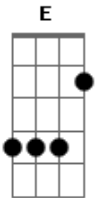

# Há Vida Em Marte - Mais Longe Que o Japão

tom:

Intro: **Gbm** **Gbm**

[Primeira Parte]

**Gbm**  
 Corta o sermão que eu nem penso em ter razão  
**Gbm** **A E Gbm**  
 Por hoje deu as vezes não dá tempo de arrumar  
**Gbm**  
 De obrigação todo mundo já tá cheio, e então  
**Gbm** **A E Gbm**  
 Quanto mais eu, me poupa enquanto der pra segurar, uhum

[Refrão]

**A** **E**  
 Eu já passei a vida inteira indo atrás  
**Gbm**  
 Só do que cabe na minha cena  
**A** **E** **D**  
 Tô me esgueirando na ladeira e vou mais  
**Gbm**  
 Daqui até segunda-feira vai  
 ( **Gbm** )

[Segunda Parte]

**Gbm**  
 De oração choro e consolação  
**Gbm** **A E Gbm**  
 Tem que querer e todo apelo um dia há de ajudar  
**Gbm**  
 Baldiação, pra mais longe que o Japão  
**Gbm** **A E Gbm**  
 Quando se vê na volta nunca é de demorar, uhum

## Acordes

© ukujele-chords.com

© ukujele-chords.com

© ukujele-chords.com

© ukujele-chords.com

[Refrão]

**A** **E**  
 Eu já passei a vida inteira indo atrás  
**Gbm**  
 Só do que cabe na minha cena  
**A** **E** **D**  
 Tô me esgueirando na ladeira e vou mais  
**Gbm**  
 Daqui até segunda-feira vai  
 ( **Gbm** )