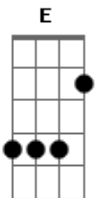

Há Vida Em Marte - Mais Longe Que o Japão

tom:

Intro: **Gbm** **Gbm**

[Primeira Parte]

Gbm
 Corta o sermão que eu nem penso em ter razão
Gbm **A E Gbm**
 Por hoje deu as vezes não dá tempo de arrumar
Gbm
 De obrigação todo mundo já tá cheio, e então
Gbm **A E Gbm**
 Quanto mais eu, me poupa enquanto der pra segurar, uhum

[Refrão]

A **E**
 Eu já passei a vida inteira indo atrás
Gbm
 Só do que cabe na minha cena
A **E** **D**
 Tô me esgueirando na ladeira e vou mais
Gbm
 Daqui até segunda-feira vai
 (**Gbm**)

[Segunda Parte]

Gbm
 De oração choro e consolação
Gbm **A E Gbm**
 Tem que querer e todo apelo um dia há de ajudar
Gbm
 Baldiação, pra mais longe que o Japão
Gbm **A E Gbm**
 Quando se vê na volta nunca é de demorar, uhum

Acordes

© ukujele-chords.com

© ukujele-chords.com

© ukujele-chords.com

© ukujele-chords.com

[Refrão]

A **E**
 Eu já passei a vida inteira indo atrás
Gbm
 Só do que cabe na minha cena
A **E** **D**
 Tô me esgueirando na ladeira e vou mais
Gbm
 Daqui até segunda-feira vai
 (**Gbm**)