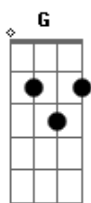

Ha-ash - Te Apuesto (part. María José)

tom:

Db (forma dos acordes no tom de D)

Afinação: D G C F A D

Capostrate na 1ª casa

Intro: D G D A
D G D A

D Bm
Hola, soy la novia de ese hombre con quién sales

G D
Encontré tu número en su celular

G A D
Y cuando quiera ir a buscarme solo llame a su mejor amigo

Acordes

© ukulele-chords.com

© ukulele-chords.com

© ukulele-chords.com

© ukulele-chords.com

© ukulele-chords.com

© ukulele-chords.com