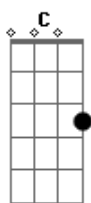

Ha-ash - Te Apuesto (part. María José)

tom:

Db (forma dos acordes no tom de D)

Afinação: D G C F A D

Capostrate na 1ª casa

Intro: D G D A
D G D A

D Bm
Hola, soy la novia de ese hombre con quién sales

G D
Encontré tu número en su celular

G A D
Y cuando quiera ir a buscarme solo llame a su mejor amigo

Acordes

© ukulele-chords.com

© ukulele-chords.com

© ukulele-chords.com

© ukulele-chords.com

© ukulele-chords.com

© ukulele-chords.com