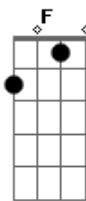

© ukulele-chords.com