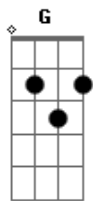

Ha-ash - Eso No Va a Suceder

Tom: B

(forma dos acordes no tom de G)
Capostrate na 4ª casa

Ya me llegó el mensaje, te he dejado en visto y no es casualidad

Es para ver si entiendes que contigo ya no voy a regresar

Prefiero estar sola, que aguantarte a todas horas

Y fingir que me caes bien cuando en verdad ni me provocas

Esto es un caso perdido

Si quieres volver conmigo te lo digo de una vez

(C G)

Acordes

© ukulele-chords.com