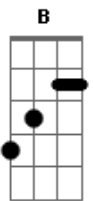

Ha-ash - Eso No Va a Suceder

Tom: B

(forma dos acordes no tom de G)
Capostrate na 4ª casa

Ya me llegó el mensaje, te he dejado en visto y no es casualidad

Es para ver si entiendes que contigo ya no voy a regresar

Prefiero estar sola, que aguantarte a todas horas

Y fingir que me caes bien cuando en verdad ni me provocas

Esto es un caso perdido

Si quieres volver conmigo te lo digo de una vez

(C G)

Acordes

© ukulele-chords.com