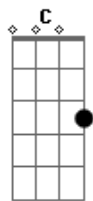

© ukulele-chords.com