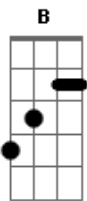

Ha-ash - Eso No Va a Suceder

Tom: B

(forma dos acordes no tom de G)
Capostrate na 4ª casa

Ya me llegó el mensaje, te he dejado en visto y no es casualidad

Es para ver si entiendes que contigo ya no voy a regresar

Prefiero estar sola, que aguantarte a todas horas

Y fingir que me caes bien cuando en verdad ni me provocas

Esto es un caso perdido

Si quieres volver conmigo te lo digo de una vez

(C G)

Acordes

© ukulele-chords.com