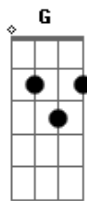

Ha-ash - Eso No Va a Suceder

Tom: B

(forma dos acordes no tom de G)
Capostrate na 4ª casa

Ya me llegó el mensaje, te he dejado en visto y no es casualidad

Es para ver si entiendes que contigo ya no voy a regresar

Prefiero estar sola, que aguantarte a todas horas

Y fingir que me caes bien cuando en verdad ni me provocas

Esto es un caso perdido

Si quieres volver conmigo te lo digo de una vez

(C G)

Acordes

© ukulele-chords.com