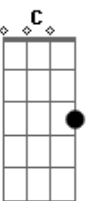

© ukulele-chords.com