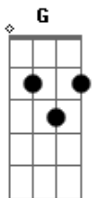

# Gynho Couto - Porto Seguro

tom:

Intro: D Bm G A  
D Bm G A

D Bm G A  
Ser feliz é amanhecer no nascer do sol de Porto Seguro  
D Bm G A  
Caminhar pelas águas do mar de Arraial D'Ajuda

D Bm G A  
Eu sou feliz em porto seguro  
D Bm G A  
Eu sou feliz aqui em porto seguro

D Bm G A  
Foi aqui onde tudo começou  
D Bm  
A nossa história de amor  
G A  
A miscigenação do nosso país  
D Bm G A  
Foi aqui que a semente germinou

## Acordes

© ukulele-chords.com

© ukulele-chords.com

© ukulele-chords.com

© ukulele-chords.com

© ukulele-chords.com

G A D Bm  
Felicidade é o ponto mais alto do amor  
G A  
É por isso estou seguro  
D Bm  
De que porto seguro  
G A D A7  
Foi onde meu coração ancorou