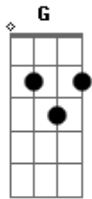

Gynho Couto - Moleque Sacana

Tom: C
Intro: dução 2x: G C

G
Você não estuda
G C C
Não procura se instruir
G
Você nunca passa
G C C
Só pensa em se divertir

G C D
Quando é que você vai mudar
G C D D
E deixar de ser aquele cara
G F
Com ar de sacana
G F
De quem não quer nada
G C D D
Você ainda vai se dar mal

G
Você nunca muda
G C C
Não tenta desistir
G
Dessa vida falsa

C D D
Não tente resistir

G C D D
Quando é que você vai mudar
G C D D
Quando é que você vai se assumir
G F
E deixar de se enganar
G F
E parar com a brincadeira
G C D D D
A vida não é só se divertir

G
Você não estuda
G
Você nunca muda
G C C
Você não procura se instruir

G
Você nunca passa
G
Você é uma farsa
G C C
Não tente nessa vida insistir

(G C) (2x)

Acordes

© ukulele-chords.com

© ukulele-chords.com