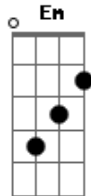

© ukulele-chords.com