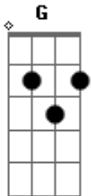

Gynho Couto - Destino

Tom: G

Intro: 2x: G D Em C

G D Em C
Mochila nas costas, eu vou caminhar
G D Em C
Eu não sei, onde vou chegar
G D Em C
Desejo ir pra longe, para ninguém me achar
G D Em C
Onde o silencio diga, que a paz vai reinar
D Em D Em
Já cansei de tudo, eu não aguento mais
G D Em C
Eu preciso descansar longe daqui
D Em C Em
Em qualquer lugar
G D Em G
Vou morar no mato ou numa casa de sapê
G D Em C

Vou criar galinha e pato e ninguém vai mais me ver
G D Em G
Mochila nas costas, eu vou caminhar
G D Em C
Eu não sei, onde vou chegar
D Em D Em
Já cansei de tudo, eu não aguento mais
G D Em C
Eu preciso descansar longe daqui
D Em C Em
Em qualquer lugar
G D Em G
Vou morar no mato ou numa casa de sapê
G D Em C D
Vou criar galinha e pato e ninguém vai mais me ver
G D Em G
Mochila nas costas, eu vou caminhar
G D Em C D G
Eu não sei, onde vou chegar

Acordes

© ukulele-chords.com