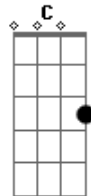

© ukulele-chords.com