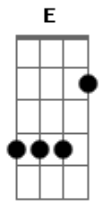

Gynho Couto - Dar Um Tempo

Tom: E
Intro: E Gbm E Abm E A E B B E

E
Temos que deixar
    Dbm
O tempo passar
    A
Pra podermos entender
    A   B
Quanto nosso amor valerá

E
pode ser besteira
    Dbm   A A
O meu jeito de pensar
    D
O mundo está aí
    Gbm   B
E por nós não vai esperar
    Dbm
Peguemos essa estrada
    B

Tentemos seguir
    Dbm   B
Quem sabe chegaremos juntos em algum lugar
    Dbm
E possamos curtir
    B
Quando chegar
    Dbm   B B
Nos abraçar e então nos beijar
    E Gbm E Abm
Eu te amo, eu te amo!!!
    A B
Por teu amor eu me entrego inteiro
    A B
De olhos fechados assim!!!!
    E Gbm E Abm
Eu te amo, eu te amo!!!
    A B
Por teu amor eu me entrego inteiro
    A B
De olhos fechados assim!!!!

(E Gbm E Abm E A E B B E)

Acordes

© ukulele-chords.com