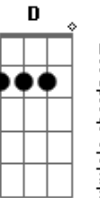

© ukulele-chords.com