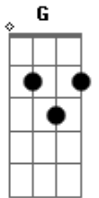

© ukulele-chords.com