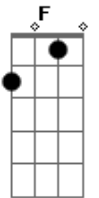

© ukulele-chords.com