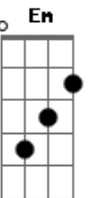

© ukulele-chords.com