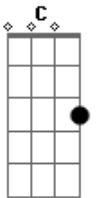

© ukulele-chords.com