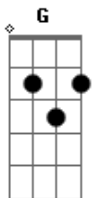

© ukulele-chords.com