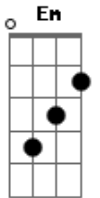

© ukulele-chords.com