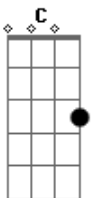

© ukulele-chords.com