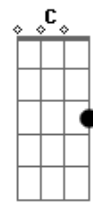

© ukulele-chords.com