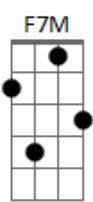

# Gyl - Tatuagem

Tom: F  
Intro: Dm7 Gm7 C C7 F7 A A7

Dm  
Ela sabe que sem ela  
Essa vida eu não vivo  
Ah meu Deus será  
Que tudo isso foi castigo  
Não sei fica sozinho

Dm7  
Diz pra ela que amanhã  
Eu vou bater em sua porta  
Não suportio a saudade  
Quero você de volta  
Ganhar o teu abraço

F7  
Tantas vezes que aqui  
Ela me viu chorar  
Tantas juras de amor

Que eu quis lhe dar  
Ela não percebeu

F7  
E a gente continuou  
Se amando assim

Muitas noites de amor  
Mas tudo teve um fim  
Você me esqueceu

G7 Bm7  
Mas quando a saudade te acordar  
Sei que você vai se lembrar  
Dos momentos que a gente se amou

G7 Bm7  
Sei que você não vai esquecer  
Ta tatuado em sua mente

Bm7 Am7 D7 G7 G  
Pedacinho de mim e de você