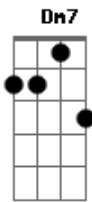

Gyl - Tatuagem

Tom: F
Intro: Dm7 Gm7 C C7 F7 A A7

Dm
Ela sabe que sem ela
Essa vida eu não vivo
Ah meu Deus será
Que tudo isso foi castigo
Não sei fica sozinho

Dm7
Diz pra ela que amanhã
Eu vou bater em sua porta
Não suportio a saudade
Quero você de volta
Ganhar o teu abraço

F7
Tantas vezes que aqui
Ela me viu chorar
Tantas juras de amor

Que eu quis lhe dar
Ela não percebeu

F7
E a gente continuou
Se amando assim

Muitas noites de amor
Mas tudo teve um fim
Você me esqueceu

G7 Bm7
Mas quando a saudade te acordar
Sei que você vai se lembrar
Dos momentos que a gente se amou

G7 Bm7
Sei que você não vai esquecer
Ta tatuado em sua mente

Bm7 Am7 D7 G7 G
Pedacinho de mim e de você

(Dm7 Gm7 C C7 F7 A A7

Acordes

© ukulele-chords.com

© ukulele-chords.com

© ukulele-chords.com

© ukulele-chords.com