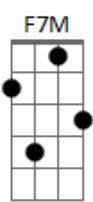

Gyl - Tatuagem

Tom: F
Intro: Dm7 Gm7 C C7 F7 A A7

Dm
Ela sabe que sem ela
Essa vida eu não vivo
Ah meu Deus será
Que tudo isso foi castigo
Não sei fica sozinho

Dm7
Diz pra ela que amanhã
Eu vou bater em sua porta
Não suportio a saudade
Quero você de volta
Ganhar o teu abraço

F7
Tantas vezes que aqui
Ela me viu chorar
Tantas juras de amor

Que eu quis lhe dar
Ela não percebeu

F7
E a gente continuou
Se amando assim

Muitas noites de amor
Mas tudo teve um fim
Você me esqueceu

G7 Bm7
Mas quando a saudade te acordar
Sei que você vai se lembrar
Dos momentos que a gente se amou

G7 Bm7
Sei que você não vai esquecer
Ta tatuado em sua mente

Bm7 Am7 D7 G7 G
Pedacinho de mim e de você

(Dm7 Gm7 C C7 F7 A A7

Acordes

© ukulele-chords.com

© ukulele-chords.com

© ukulele-chords.com

© ukulele-chords.com