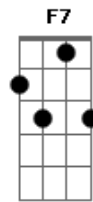

© ukulele-chords.com