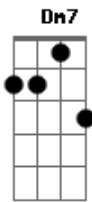

# Gyl - Tatuagem

Tom: F  
Intro: Dm7 Gm7 C C7 F7 A A7

Dm  
Ela sabe que sem ela  
Essa vida eu não vivo  
Ah meu Deus será  
Que tudo isso foi castigo  
Não sei fica sozinho

Dm7  
Diz pra ela que amanhã  
Eu vou bater em sua porta  
Não suportio a saudade  
Quero você de volta  
Ganhar o teu abraço

G7 Bm7  
Mas quando a saudade te acordar  
Sei que você vai se lembrar  
Dos momentos que a gente se amou

G7 Bm7  
Sei que você não vai esquecer  
Ta tatuado em sua mente

Bm7 Am7 D7 G7 G  
Pedacinho de mim e de você