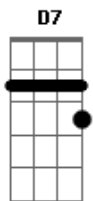

© ukulele-chords.com