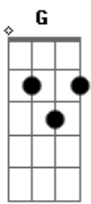

Gyl Silva - W.O do Amor

tom:

Intro: Bm D G G7M

Bm D G
Quando te vi chegar

G7M Bm
Eu já estava voltando

D G
cansado de te esperar

G7M Bm
Coração fez novos planos

D G G7M
Foi aí que me toquei

Bm
Que a sua bola murchou
D G

Goleiro perdeu sua vez
G7M A
Mais um drible você levou

D
Mas eu pensei em ligar

E
Sim, pesei em ligar

G D D D
Pra dizer que seu tempo acabou

D
Cansei de te esperar

E
Esse troféu eu vou guardar

G D
Foi W.O pra o amor

Acordes

© ukulele-chords.com