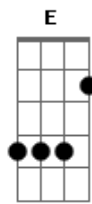

Gyl Silva - W.O do Amor

tom:

Intro: Bm D G G7M

Bm D G
Quando te vi chegar

G7M Bm
Eu já estava voltando

D G
cansado de te esperar

G7M Bm
Coração fez novos planos

D G G7M
Foi aí que me toquei

Bm
Que a sua bola murchou
D G

Goleiro perdeu sua vez
G7M A
Mais um drible você levou

D
Mas eu pensei em ligar

E
Sim, pesei em ligar

G D D D
Pra dizer que seu tempo acabou

D
Cansei de te esperar

E
Esse troféu eu vou guardar

G D
Foi W.O pra o amor

Acordes

© ukulele-chords.com

© ukulele-chords.com

© ukulele-chords.com

© ukulele-chords.com

© ukulele-chords.com

© ukulele-chords.com