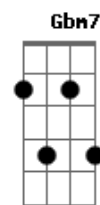

© ukulele-chords.com