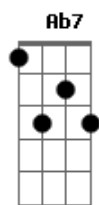

© ukulele-chords.com