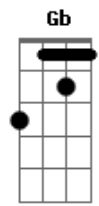

© ukulele-chords.com