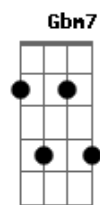

© ukulele-chords.com