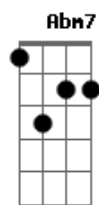

© ukulele-chords.com