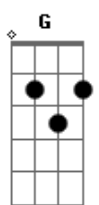

Abm7 Db7
Vai notar que o amor se acabou

Gbm7 A B
Quando só você se encontrar

Ab Abm7 Db7
0 trem já foi

Gbm7 B7 B
Quando um dia decidir voltar

Abm7 Db7
Vai notar que o amor se acabou

Gbm7 A B
Quando só você se encontrar

Ab Ab7
0 trem já foi

Db Ebm7
Eu só quero aprender com o amor

Gb Db Ab7
Não importa onde eu vá chegar

Db Ebm7
Eu só quero é fazer da dor

Gb Ab
Uma melodia, ser feliz

Db Ebm7 Ab4 Db
E cantar

Acordes

© ukulele-chords.com