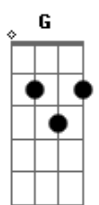

Abm7 Db7
Vai notar que o amor se acabou

Gbm7 A B
Quando só você se encontrar

Ab Abm7 Db7
O trem já foi

Gbm7 B7 B
Quando um dia decidir voltar

Abm7 Db7
Vai notar que o amor se acabou

Gbm7 A B
Quando só você se encontrar

Ab Ab7
O trem já foi

Db Ebm7
Eu só quero aprender com o amor

Gb Db Ab7
Não importa onde eu vá chegar

Db Ebm7
Eu só quero é fazer da dor

Gb Ab
Uma melodia, ser feliz

Db Ebm7 Ab4 Db
E cantar

Acordes

© ukulele-chords.com