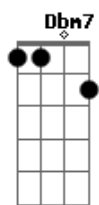

© ukulele-chords.com