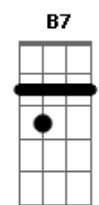

© ukulele-chords.com