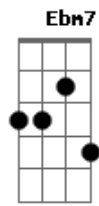

© ukulele-chords.com