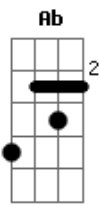

© ukulele-chords.com