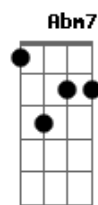

© ukulele-chords.com