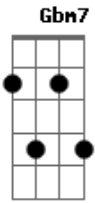

© ukulele-chords.com