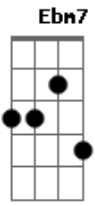

© ukulele-chords.com