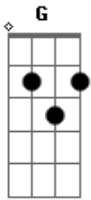

Gyl Silva - Retorno

tom: G

Sei G
Que você D Em
um dia vai chorar C
De amor D G
Como eu chorei D
Por você G
Sei D
Que você Em
Um dia vai sofrer C

De amor D G D
como eu sofri G
Tudo um dia vai Em
Tudo um dia volta C
E eu fico aqui D G D
Esperando só C
Só você me ligar G
Tudo que eu faço Em
Só lembra você C
Nessas horas já da pra entender D G
O quanto te amei

Acordes

© ukulele-chords.com